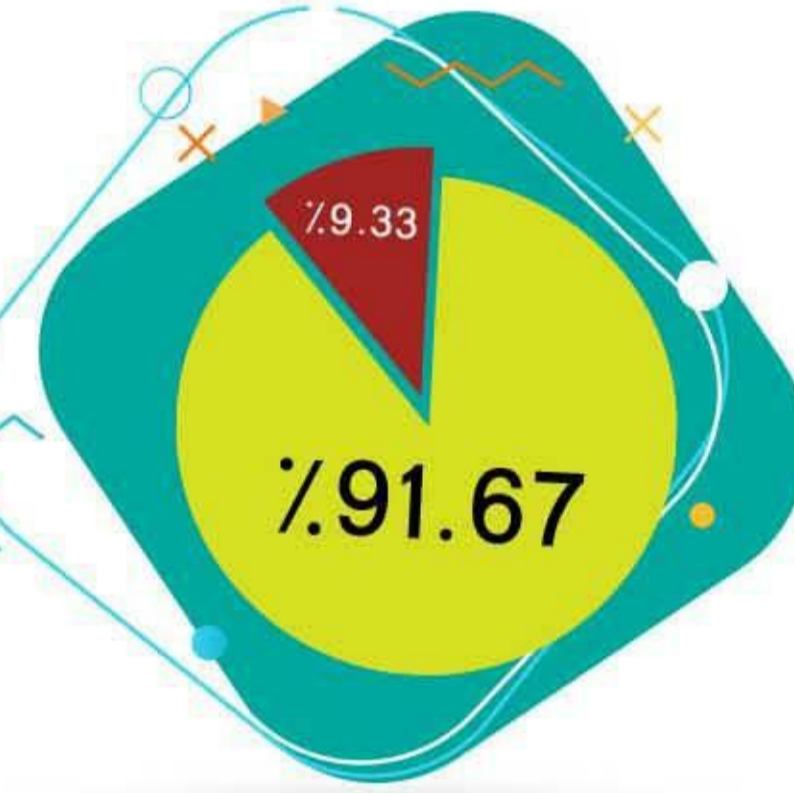

أهم الإنجازات

حصلت الجمعية على درجة (90.67%)
في تقييم فريق الحوكمة
بتاريخ 22 مارس 2021م .